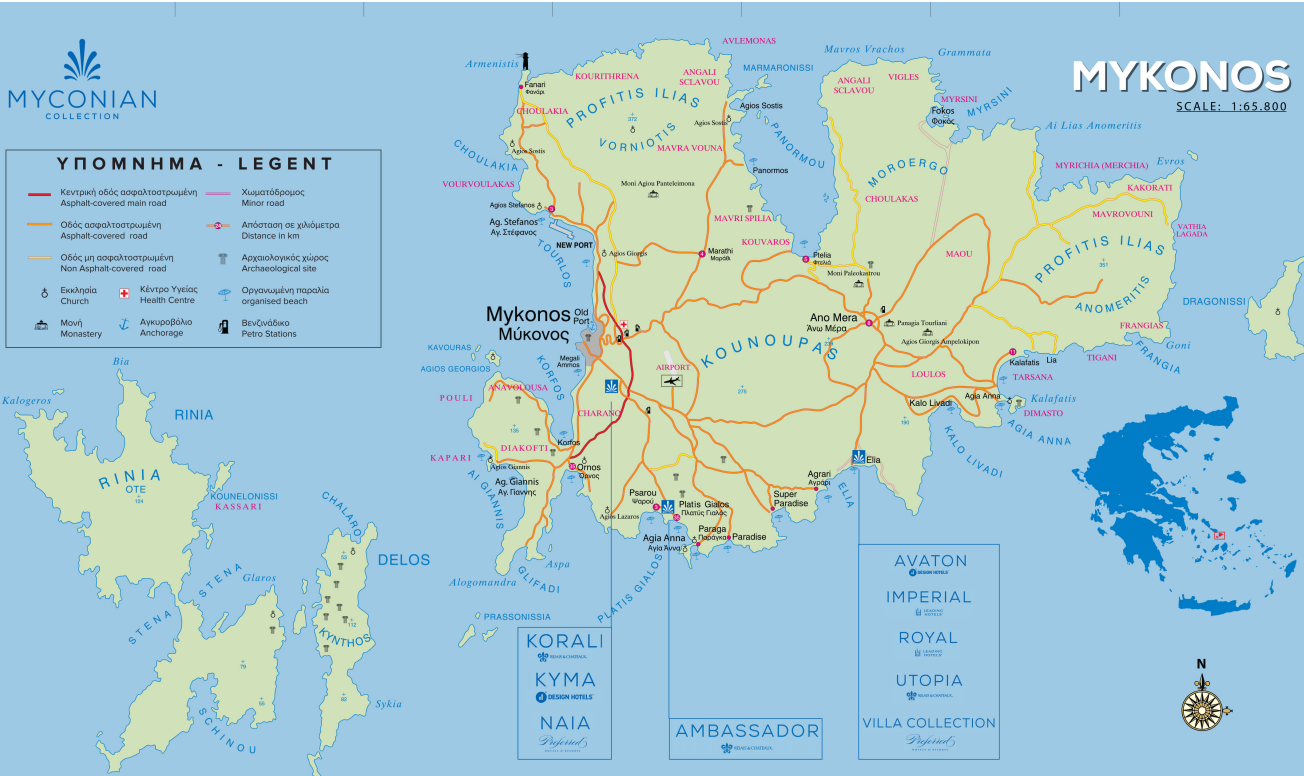

ΥΠΟΜΝΗΜΑ - LEGENT

	Κεντρική οδός ασφαλτοστρωμένη Asphalt-covered main road		Χωματόδρομος Minor road
	Οδός ασφαλτοστρωμένη Asphalt-covered road		Απόσταση σε χιλιόμετρα Distance in km
	Οδός μη ασφαλτοστρωμένη Non Asphalt-covered road		Αρχαιολογικός χώρος Archaeological site
	Εκκλησία Church		Κέντρο Υγείας Health Centre
	Μονή Monastery		Οργανωμένη παραλία organised beach
	Λιμανόροδο Anchorage		Βενζινοστάσιο Petrol Stations

Powered by the Myconian Collection Hotels Resorts & Villas

Τown Plan of Mykonos

Χάρτης Μυκόνου

Σχέδιο Πόλης Μυκόνου

MYKONOS

ΥΠΟΜΝΗΜΑ - LEGENT

- 1 Φέρι μπότ & ιπτάμενα δεκάρια για την Αθήνα & τα νησιά
Ferry boats & hydrofoils for Athens & other islands
- 2 Αρχαιολογικό Μουσείο
Archaeological Museum
- 3 Δημαρχείο
Town Hall
- 4 Λαογραφικό Μουσείο
Folklore Museum
- 5 Παραπορτιανή Εκκλησία
Paraportiani church
- 6 Καθολικός ναός
Catholic church
- 7 Μητρόπολη
Cathedral
- 8 Ναυτικό Μουσείο
Naval Museum
- 9 Ταχυδρομείο
Post Office