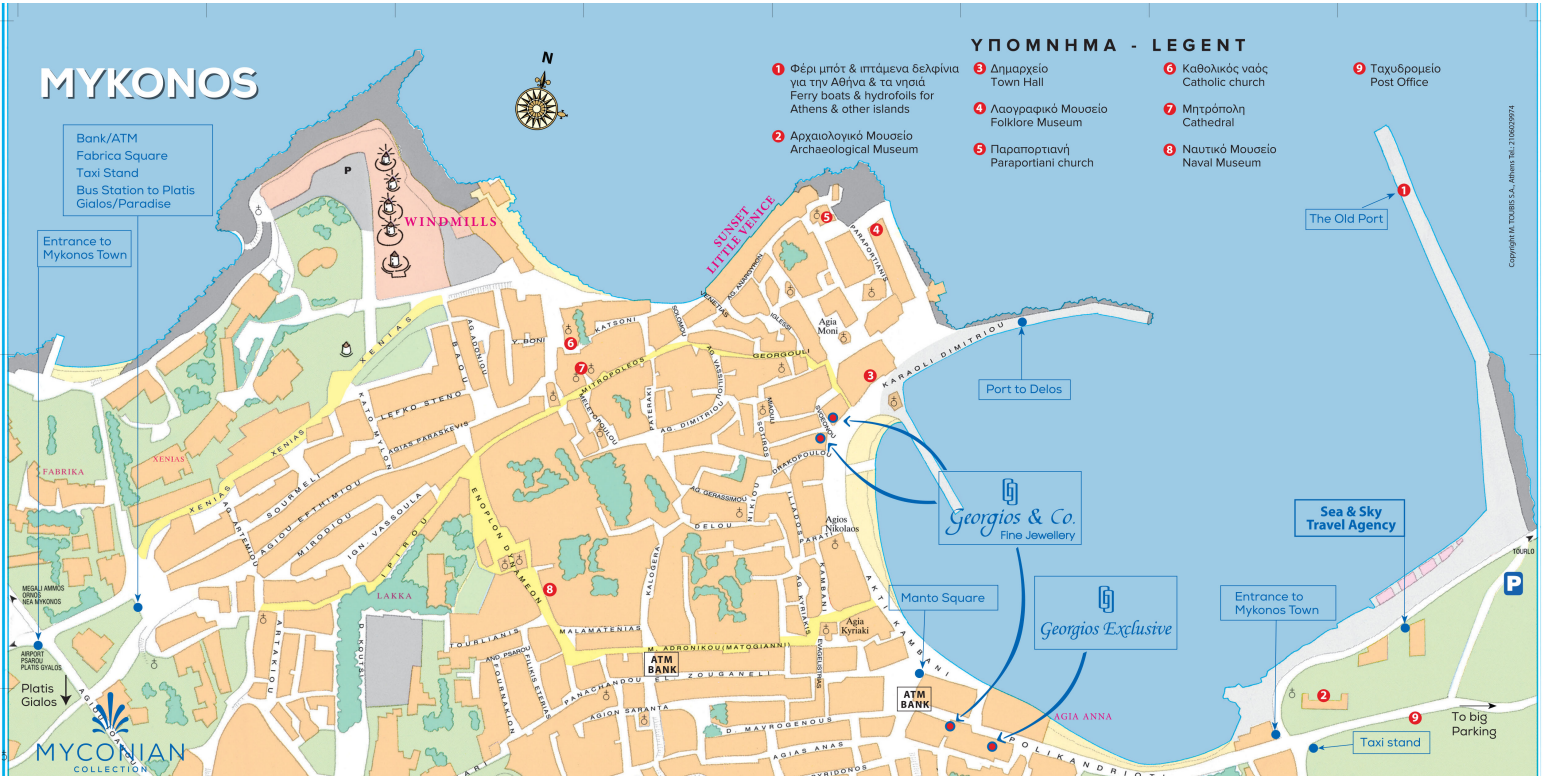

ΥΠΟΜΝΗΜΑ - LEGENT

	Κεντρική οδός ασφαλτοστρωμένη Asphalt-covered main road		Χωματόδρομος Minor road
	Οδός ασφαλτοστρωμένη Asphalt-covered road		Απόσταση σε χιλιόμετρα Distance in km
	Οδός μη ασφαλτοστρωμένη Non Asphalt-covered road		Αρχαιολογικός χώρος Archaeological site
	Εκκλησία Church		Κέντρο Υγείας Health Centre
	Μονή Monastery		Οργανωμένη παραλία organised beach
	Λιμανόροδο Anchorage		Βενζινοστάσιο Petrol Stations

Powered by the Myconian Collection Hotels Resorts & Villas

Τown Plan of Mykonos

Χάρτης Μυκόνου

Σχέδιο Πόλης Μυκόνου

MYKONOS

ΥΠΟΜΝΗΜΑ - LEGENT

- 1 Φέρι μπότ & ιπτάμενα δεκάρια για την Αθήνα & τα νησιά
Ferry boats & hydrofoils for Athens & other islands
- 2 Αρχαιολογικό Μουσείο
Archaeological Museum
- 3 Δημαρχείο
Town Hall
- 4 Λαογραφικό Μουσείο
Folklore Museum
- 5 Παραπορτιανή Εκκλησία
Paraportiani church
- 6 Καθολικός ναός
Catholic church
- 7 Μητρόπολη
Cathedral
- 8 Ναυτικό Μουσείο
Naval Museum
- 9 Ταχυδρομείο
Post Office

Bank/ATM
Fabrica Square
Taxi Stand
Bus Station to Platis Gialos/Paradise

Entrance to Mykonos Town

Powered by the Myconian Collection Hotels Resorts & Villas